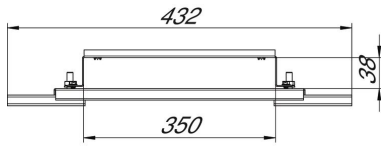

Perustiedot

Tuotenumero	7399896
Tyyppi	IBVE 35038
Nimitys 1	Jatkokappale
Nimitys 2	lattiakanavalle 35038
Valmistaja	OBO
Materiaali	teräs
Pinta	nauhakuumasinkitty
Pintastandardi	DIN EN 10346
Pienin myyntiyksikkö	1
Määräyksikkö	Kappale
Paino	161,5 kg
Painoyksikkö	kg/100 kpl

Tekninen tietolehti

Jatkokappale 38 mm

Tuotenumero: 7399896

Mitat

Pituus	432 mm
Pohjamitta	105 mm
Korkeus	76 mm
Mitta B	350 mm
Mitta h	38 mm

Tekniset tiedot

Malli	Panta
Soveltuu liikuntasaumalle	ei
Kanavan leveys min.	350 mm
Kanavan sivumitta min.	38 mm
potentiaalintasauksella	kyllä