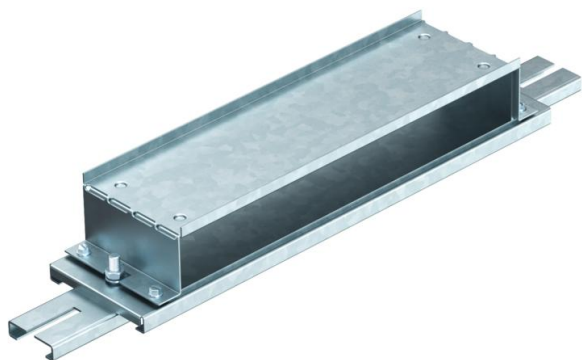

# Tekninen tietolehti

Jatkokappale 48 mm

Tuotenumero: 7399898

Jatkokappale Lattiakanavien liittämiseen, käyttö valulatioissa.

Kahdella kiinnityspisteellä säätöjaloille IBNEV.

**St** Teräs

**FS** kuumasinkitystä ohutlevystä DIN EN 10327 ~ 20 µm

## Perustiedot

Tuotenumero	7399898
Tyyppi	IBVE 35048
Nimitys 1	Jatkokappale
Nimitys 2	lattiakanavalle 35048
Valmistaja	OBO
Materiaali	teräs
Pinta	nauhakuumasinkitty
Pintastandardi	DIN EN 10346
Pienin myyntiyksikkö	1
Määräyksikkö	Kappale
Paino	161,5 kg
Painoyksikkö	kg/100 kpl

# Tekninen tietolehti

Jatkokappale 48 mm

Tuotenumero: 7399898

## Mitat

Pituus	432 mm
Pohjamitta	105 mm
Korkeus	86 mm
Mitta B	380 mm
Mitta h	48 mm