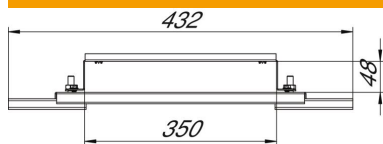

## Perustiedot

Tuotenumero	7399898
Tyyppi	IBVE 35048
Nimitys 1	Jatkokappale
Nimitys 2	lattiakanavalle 35048
Valmistaja	OBO
Materiaali	teräs
Pinta	nauhakuumasinkitty
Pintastandardi	DIN EN 10346
Pienin myyntiyksikkö	1
Määräyksikkö	Kappale
Paino	161,5 kg
Painoyksikkö	kg/100 kpl

## Mitat

Pituus	432 mm
Pohjamitta	105 mm
Korkeus	86 mm
Mitta B	380 mm
Mitta h	48 mm

## Tekniset tiedot

Malli	Panta
Soveltuu liikuntasaumalle	ei
Kanavan leveys min.	350 mm
Kanavan sivumitta min.	48 mm
potentiaalintasauksella	kyllä