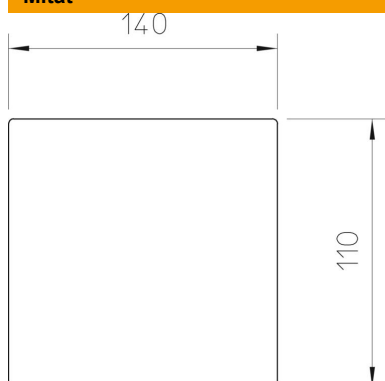

Tekninen tietolehti

Kumialusta ISS140110

Tuotenumero: 6290176

Kumipohja lattian ja katon väliin kiristettävän pistorasiapylvään liukumattomaan kiinnitykseen. Kumipohja sopii tyyppiin ISS140110 pistorasiapylväiden asentukseen.

GUM Koko

Perustiedot

Tuotenumero	6290176
Tyyppi	ISSGU140110
Nimitys 1	Kumipohja
Valmistaja	OBO
Koko	140x110x4
Väri	musta
Materiaali	kumi
Pienin myyntiyksikkö	1
Määräyksikkö	Kappale
Paino	9 kg
Painoyksikkö	kg/100 kpl

Mitat

Pituus	140 mm
Pohjamitta	110 mm
Korkeus	4 mm

Tekninen tietolehti

Kumialusta ISS140110

Tuotenumero: 6290176

Tekniset tiedot

Asennustarvikkeiden tyyppi	Kumialusta
Halogeeniton	ei