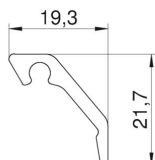

Viistot peitesäleet johtokanavan ja seinän välisen rakoön. Peitesäleet sopivat sekä vaakasuoraan että pystysuoraan asennukseen.

Alu Alumiini

### Perustiedot

Tuotenumero	6287710
Tyyppi	KG2RW 3000
Nimitys 1	Peitesäle
Valmistaja	OBO
Koko	20x22x3000
Väri	puhtaanvalkoinen, RAL 9010
Materiaali	alumiini
Pienin myyntiyksikkö	3
Määräyksikkö	m
Paino	23,1 kg
Painoyksikkö	kg/100 m

### Mitat

Pituus	3 000 mm
Pohjamitta	19,3 mm
Korkeus	21,7 mm