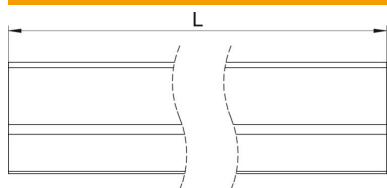

Viistot peitesäleet johtokanavan ja seinän välisen rakoön. Peitesäleet sopivat sekä vaakasuoraan että pystysuoraan asennukseen.

Alu Alumiini

### Perustiedot

Tuotenumero	6287710
Tyyppi	KG2RW 3000
Nimitys 1	Peitesäle
Valmistaja	OBO
Koko	20x22x3000
Väri	puhtaanvalkoinen, RAL 9010
Materiaali	alumiini
Pienin myyntiyksikkö	3
Määräyksikkö	m
Paino	23,1 kg
Painoyksikkö	kg/100 m

### Mitat

Pituus	3 000 mm
Pohjamitta	19,3 mm
Korkeus	21,7 mm