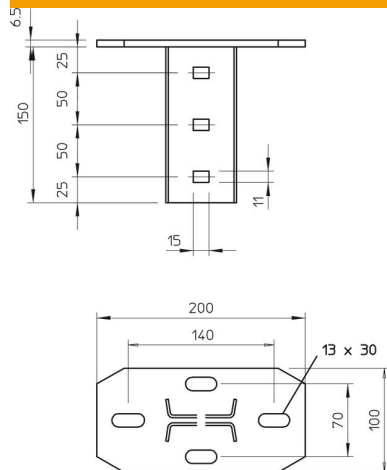

Tekninen tietolehti

Kattokiinnike KI8, pitkittäinen

Tuotenumero: 6347053

Kattokiinnike asennettavaksi kannakkeeseen IS 8.
Sisältää kiinnitystarvikkeet.

Asennuskiskon max. pituus 2000 mm.

St Teräs

FT = upottamalla kuumasinkitty

Perustiedot

Tuotenumero	6347053
Tyyppi	KI 8 FT
Nimitys 1	Kattokiinnike
Nimitys 2	IS 8 -kiinnikkeelle
Valmistaja	OBO
Koko	200mm
Materiaali	teräs
Pinta	= upottamalla kuumasinkitty
Pintastandardi	DIN EN ISO 1461
Pienin myyntiyksikkö	1
Määräyksikkö	Kappale
Paino	155 kg
Painoyksikkö	kg/100 kpl

Tekninen tietolehti

Kattokiinnike KI8, pitkittäinen

Tuotenumero: 6347053

Mitat

Pituus	200 mm
Pohjamitta	100 mm
Korkeus	150 mm

Tekniset tiedot

Malli	Ruuvikiinnityslaatta
Soveltuu kattokiinnitykseen	kyllä
Soveltuu seinäkannakekiinnitykseen	ei
Sopii profiilimuodoille	I-kisko
Ruostumaton teräs, peitattu	ei
Kulma-alue maks.	90 mm
Kulma-alue min.	90 mm