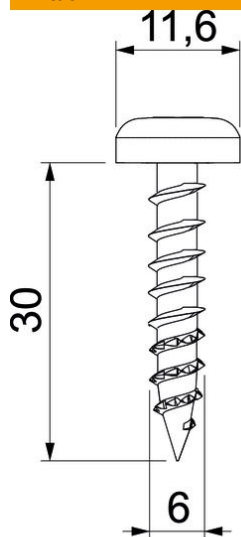

### Perustiedot

Tuotenumero	3498100
Tyyppi	KRS 6x30
Nimitys 1	Uruuvi
Nimitys 2	kevytbetoniin
Valmistaja	OBO
Koko	6x30
Materiaali	teräs
Pinta	galvaanisesti sinkitty, läpinäkyväksi passivoitu
Pintastandardi	
Pienin myyntiyksikkö	200
Määräyksikkö	Kappale
Paino	0,276 kg
Painoyksikkö	kg/100 kpl

# Tekninen tietolehti

Ruuvi väliseinän kiinnitykseen, KRS 6x30

Tuotenumero: 3498100

## Mitat

Mitta D	11,6 mm
Mitta d	6 mm
Mitta L	30 mm

## Tekniset tiedot

Kierteen halkaisija ST	6
Kannan muoto	Muuta
Ruuvijärjestelmä	Torx