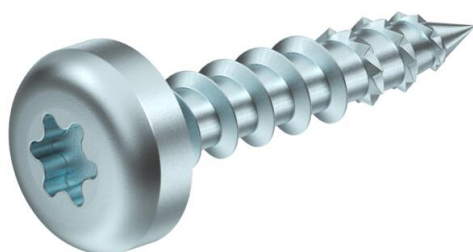

## Ruuvi väliseinän kiinnitykseen, KRS 6x30

Tuotenumero: 3498100

Ruuvi jyrksityllä erikoiskierteellä palosuojakanavalle PYROLINE® Con S, väliseinän kiinnittämiseen kanavaan.

St

Teräs

GTP

galvaanisesti sinkitty, läpinäkyväksi passivoitu

### Perustiedot

Tuotenumero	3498100
Tyyppi	KRS 6x30
Nimitys 1	Uruuvi
Nimitys 2	kevytbetoniin
Valmistaja	OBO
Koko	6x30
Materiaali	teräs
Pinta	galvaanisesti sinkitty, läpinäkyväksi passivoitu
Pintastandardi	
Pienin myyntiyksikkö	200
Määräyksikkö	Kappale
Paino	0,276 kg
Painoyksikkö	kg/100 kpl

# Tekninen tietolehti

Ruuvi väliseinän kiinnitykseen, KRS 6x30

Tuotenumero: 3498100

## Tekniset tiedot

Kierteen halkaisija ST	6
Kannan muoto	Muuta
Ruuvijärjestelmä	Torx