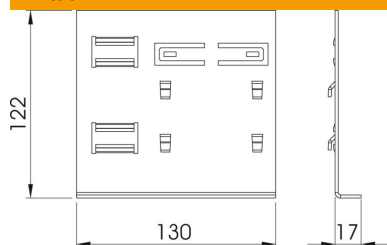

Tekninen tietolehti

Seinäkiinnikkeen adapterilevy GK70130 GK muovi, kanavan pohjamitta 130 mm

Tuotenumero: 6279804

Seinäkiinnikkeen adapterilevy johtokanavien GK70130 kannekeasennukseen.

St Teräs

FS kuumasinkitystä ohutlevystä DIN EN 10327 ~ 20 µm

Perustiedot

Tuotenumero	6279804
Nimitys 1	Kiinnityskappale
Nimitys 2	adapteri GK70130
Valmistaja	OBO
Koko	128x122x27mm
Materiaali	teräs
Pinta	nauhakuumasinkitty
Pintastandardi	DIN EN 10346
Pienin myyntiyksikkö	1
Määräyksikkö	Kappale
Paino	26,1 kg
Painoyksikkö	kg/100 kpl

Tekninen tietolehti

Seinäkiinnikkeen adapterilevy KS70130 GK muovi, kanavan pohjamitta 130 mm

Tuotenumero: 6279804

Mitat

Pituus	130 mm
Pohjamitta	122 mm
Korkeus	17 mm

Tekniset tiedot

Malli	Seinäasennus
Kiinnitystapa kanavamitalle	painokiinnitys 70x130 mm
Kotelointiluokka	IP30
Suojaustaso IK-koodi	IK08
Käyttöalueen lämpötila maks.	60 °C
Käyttöalueen lämpötila min.	-15 °C