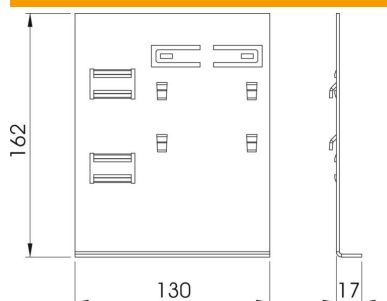

# Tekninen tietolehti

Seinäkiinnikkeen adapterilevy GK70170 GK muovi, kanavan pohjamitta 170 mm

Tuotenumero: 6279806

Seinäkiinnikkeen adapterilevy johtokanavien GK70170 kannekeasennukseen.

**St** Teräs

**FS** kuumasinkitystä ohutlevystä DIN EN 10327 ~ 20 µm

## Perustiedot

Tuotenumero	6279806
Tyyppi	KS70170
Nimitys 1	Kiinnityskappale
Nimitys 2	adapteri GK70170
Valmistaja	OBO
Koko	128x162x27mm
Materiaali	teräs
Pinta	nauhakuumasinkitty
Pintastandardi	DIN EN 10346
Pienin myyntiyksikkö	1
Määräyksikkö	Kappale
Paino	34,3 kg
Painoyksikkö	kg/100 kpl

# Tekninen tietolehti

Seinäkiinnikkeen adapterilevy KS70170 GK muovi, kanavan pohjamitta 170 mm

Tuotenumero: 6279806

## Mitat

Pituus	130 mm
Pohjamitta	162 mm
Korkeus	17 mm