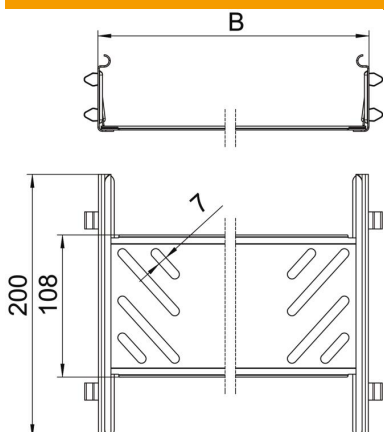

Tekninen tietolehti

Jatkokappalesarja Magic® FS

Tuotenumero: 6068914

Levyhyllyn jatkokappale pikakiinnityksellä rei'itettyjen levyhyllöjen ruuvittomaan jatkamiseen, levyhyllön sivumitta 60 mm.
Optimoidun rakennemuodon ansiosta jatkokappaleen avulla voidaan tehdä säteitä ja sitä voidaan käyttää myös pituuden tasauskappaleena suurissa lämpötilan vaihteluissa.

St Teräs

FS kuumasinkitystä ohutlevystä DIN EN 10327 ~ 20 µm

Perustiedot

Tuotenumero	6068914
Nimitys 1	Jatkokappale
Nimitys 2	ruuviton
Valmistaja	OBO
Koko	60x100x200
Materiaali	teräs
Pinta	nauhakuumasinkitty
Pintastandardi	DIN EN 10346
Pienin myyntiyksikkö	1
Määräyksikkö	Kappale
Paino	30,5 kg
Painoyksikkö	kg/100 kpl

Mitat

Mitat	60x100
Pituus	200 mm
Pohjamitta	100 mm
Pohjamitta	4 in
Korkeus	60 mm
Korkeus	2 in
Levyn paksuus	1 mm
Mitta B	100 mm

Tekninen tietolehti

Jatkokappalesarja Magic® FS

Tuotenumero: 6068914

Tekniset tiedot

Malli	Jatkokappale LGV
Palonkestävyys	ei
Sopii lankahyllylle	ei
Sopii tikashyllylle	ei
Sopii levyhyllylle	kyllä
Soveltuu kaapelihyllyjen sivun korkeudelle	60 mm
Jatkokappale, vaakasuora	ei
Jatkokappale, pystysuora	ei
Ruostumaton teräs, peitattu	ei
Liitântätapa	ruuviton jatkokappale