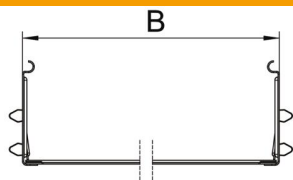

Tekninen tietolehti

Jatkokappalesarja Magic FS

Tuotenumero: 6069002

Levyhyllyn jatkokappale pikakiinnityksellä rei'itettyjen levyhyllysten ruuvittomaan jatkamiseen, levyhyllyn sivun korkeus 85 mm.
Optimoidun rakennemuodon ansiosta jatkokappaleen avulla voidaan tehdä säteitä ja sitä voidaan käyttää myös pituuden tasauskappaleena suurissa lämpötilan vaihteluissa.

St Teräs

FS kuumasinkitystä ohutlevystä DIN EN 10327 ~ 20 µm

Perustiedot

Tuotenumero	6069002
Nimitys 1	Jatkokappale
Nimitys 2	ruuviton
Valmistaja	OBO
Koko	85x100x200
Materiaali	teräs
Pinta	nauhakuumasinkitty
Pintastandardi	DIN EN 10346
Pienin myyntiyksikkö	1
Määräyksikkö	Kappale
Paino	37,1 kg
Painoyksikkö	kg/100 kpl

Tekninen tietolehti

Jatkokappalesarja Magic FS

Tuotenumero: 6069002

Mitat

Mitat	85x100
Pituus	200 mm
Pohjamitta	100 mm
Korkeus	85 mm
Levyn paksuus	1 mm
Mitta B	100 mm

Tekniset tiedot

Malli	Jatkokappale LGV
Palonkestävyys	ei
Sopii lankahyllylle	ei
Sopii tikashyllylle	ei
Sopii levyhyllylle	kyllä
Soveltuu kaapelihyllyjen sivun korkeudelle	85 mm
Jatkokappale, vaakasuora	ei
Jatkokappale, pystysuora	ei
Ruostumaton teräs, peitattu	ei
Liitântätapa	ruuviton jatkokappale