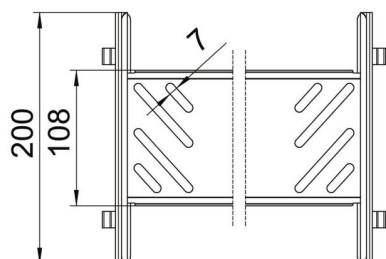

St Teräs

FS kuumasinkitystä ohutlevystä DIN EN 10327 ~ 20 µm

Perustiedot

Tuotenumero	6069002
Nimitys 1	Jatkokappale
Nimitys 2	ruuviton
Valmistaja	OBO
Koko	85x100x200
Materiaali	teräs
Pinta	nauhakuumasinkitty
Pintastandardi	DIN EN 10346
Pienin myyntiyksikkö	1
Määräyksikkö	Kappale
Paino	37,1 kg
Painoyksikkö	kg/100 kpl

Tekninen tietolehti

Jatkokappalesarja Magic FS

Tuotenumero: 6069002

Mitat

Mitat	85x100
Pituus	200 mm
Pohjamitta	100 mm
Korkeus	85 mm
Levyn paksuus	1 mm
Mitta B	100 mm

Tekniset tiedot

Malli	Jatkokappale LGV
Palonkestävyys	ei
Sopii lankahyllylle	ei
Sopii tikashyllylle	ei
Sopii levyhyllylle	kyllä
Soveltuu kaapelihyllyjen sivun korkeudelle	85 mm
Jatkokappale, vaakasuora	ei
Jatkokappale, pystysuora	ei
Ruostumaton teräs, peitattu	ei
Liitântätapa	ruuviton jatkokappale