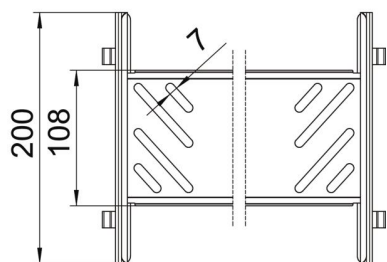

Tekninen tietolehti

Jatkokappalesarja Magic FS

Tuotenumero: 6069006

Levyhyllyn jatkokappale pikakiinnityksellä rei'itettyjen levyhyllyjen ruuvittomaan jatkamiseen, levyhyllyn sivun korkeus 85 mm.
Optimoidun rakennemuodon ansiosta jatkokappaleen avulla voidaan tehdä säteitä ja sitä voidaan käyttää myös pituuden tasauskappaleena suurissa lämpötilan vaihteluissa.

St Teräs

FS kuumasinkitystä ohutlevystä DIN EN 10327 ~ 20 µm

Perustiedot

Tuotenumero	6069006
Nimitys 1	Jatkokappale
Nimitys 2	ruuviton
Valmistaja	OBO
Koko	85x200x200
Materiaali	teräs
Pinta	nauhakuumasinkitty
Pintastandardi	DIN EN 10346
Pienin myyntiyksikkö	1
Määräyksikkö	Kappale
Paino	43,8 kg
Painoyksikkö	kg/100 kpl

Tekninen tietolehti

Jatkokappalesarja Magic FS

Tuotenumero: 6069006

Mitat

Mitat	85x200
Pituus	200 mm
Pohjamitta	200 mm
Korkeus	85 mm
Levyn paksuus	1 mm
Mitta B	200 mm

Tekniset tiedot

Malli	Jatkokappale LGV
Palonkestävyys	ei
Sopii lankahyllylle	ei
Sopii tikashyllylle	ei
Sopii levyhyllylle	kyllä
Soveltuu kaapelihyllyjen sivun korkeudelle	85 mm
Jatkokappale, vaakasuora	ei
Jatkokappale, pystysuora	ei
Ruostumaton teräs, peitattu	ei
Liitântätapa	ruuviton jatkokappale