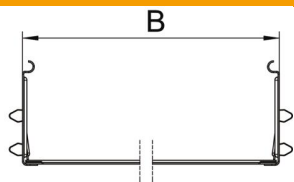

St Teräs

FS kuumasinkitystä ohutlevystä DIN EN 10327 ~ 20 µm

Perustiedot

Tuotenumero	6069006
Nimitys 1	Jatkokappale
Nimitys 2	ruuviton
Valmistaja	OBO
Koko	85x200x200
Materiaali	teräs
Pinta	nauhakuumasinkitty
Pintastandardi	DIN EN 10346
Pienin myyntiyksikkö	1
Määräyksikkö	Kappale
Paino	43,8 kg
Painoyksikkö	kg/100 kpl

Tekninen tietolehti

Jatkokappalesarja Magic FS

Tuotenumero: 6069006

Mitat

Mitat	85x200
Pituus	200 mm
Pohjamitta	200 mm
Korkeus	85 mm
Levyn paksuus	1 mm
Mitta B	200 mm

Tekniset tiedot

Malli	Jatkokappale LGV
Palonkestävyys	ei
Sopii lankahyllylle	ei
Sopii tikashyllylle	ei
Sopii levyhyllylle	kyllä
Soveltuu kaapelihyllyjen sivun korkeudelle	85 mm
Jatkokappale, vaakasuora	ei
Jatkokappale, pystysuora	ei
Ruostumaton teräs, peitattu	ei
Liitântätapa	ruuviton jatkokappale