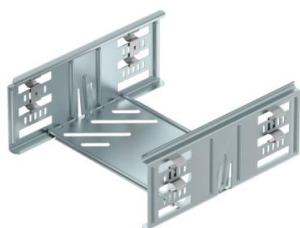

Tekninen tietolehti

Jatkokappalesarja Magic FS

Tuotenumero: 6069006

Levyhyllyn jatkokappale pikakiinnityksellä rei'itettyjen levyhyllyjen ruuvittomaan jatkamiseen, levyhyllyn sivun korkeus 85 mm.
Optimoidun rakennemuodon ansiosta jatkokappaleen avulla voidaan tehdä säteitä ja sitä voidaan käyttää myös pituuden tasauskappaleena suurissa lämpötilan vaihteluissa.

St Teräs

FS kuumasinkitystä ohutlevystä DIN EN 10327 ~ 20 µm

Perustiedot

Tuotenumero	6069006
Nimitys 1	Jatkokappale
Nimitys 2	ruuviton
Valmistaja	OBO
Koko	85x200x200
Materiaali	teräs
Pinta	nauhakuumasinkitty
Pintastandardi	DIN EN 10346
Pienin myyntiyksikkö	1
Määräyksikkö	Kappale
Paino	43,8 kg
Painoyksikkö	kg/100 kpl

Tekninen tietolehti

Jatkokappalesarja Magic FS

Tuotenumero: 6069006

Mitat

Mitat	85x200
Pituus	200 mm
Pohjamitta	200 mm
Korkeus	85 mm
Levyn paksuus	1 mm
Mitta B	200 mm

Tekniset tiedot

Malli	Jatkokappale LGV
Palonkestävyys	ei
Sopii lankahyllylle	ei
Sopii tikashyllylle	ei
Sopii levyhyllylle	kyllä
Soveltuu kaapelihyllyjen sivun korkeudelle	85 mm
Jatkokappale, vaakasuora	ei
Jatkokappale, pystysuora	ei
Ruostumaton teräs, peitattu	ei
Liitântätapa	ruuviton jatkokappale