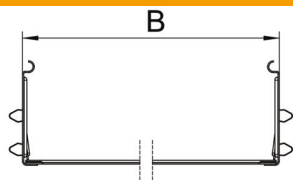

Tekninen tietolehti

Jatkokappalesarja Magic FS

Tuotenumero: 6069008

Levyhyllyn jatkokappale pikakiinnityksellä rei'itettyjen levyhyllöjen ruuvittomaan jatkamiseen, levyhyllön sivun korkeus 85 mm.
Optimoidun rakennemuodon ansiosta jatkokappaleen avulla voidaan tehdä säteitä ja sitä voidaan käyttää myös pituuden tasauskappaleena suurissa lämpötilan vaihteluissa.

St Teräs

FS kuumasinkitystä ohutlevystä DIN EN 10327 ~ 20 µm

Perustiedot

Tuotenumero	6069008
Nimitys 1	Jatkokappale
Nimitys 2	ruuviton
Valmistaja	OBO
Koko	85x300x200
Materiaali	teräs
Pinta	nauhakuumasinkitty
Pintastandardi	DIN EN 10346
Pienin myyntiyksikkö	1
Määräyksikkö	Kappale
Paino	50,6 kg
Painoyksikkö	kg/100 kpl

Tekninen tietolehti

Jatkokappalesarja Magic FS

Tuotenumero: 6069008

Mitat

Mitat	85x300
Pituus	200 mm
Pohjamitta	300 mm
Korkeus	85 mm
Levyn paksuus	1 mm
Mitta B	300 mm

Tekniset tiedot

Malli	Jatkokappale LGV
Palonkestävyys	ei
Sopii lankahyllylle	ei
Sopii tikashyllylle	ei
Sopii levyhyllylle	kyllä
Soveltuu kaapelihyllyjen sivun korkeudelle	85 mm
Jatkokappale, vaakasuora	ei
Jatkokappale, pystysuora	ei
Ruostumaton teräs, peitattu	ei
Liitântätapa	ruuviton jatkokappale