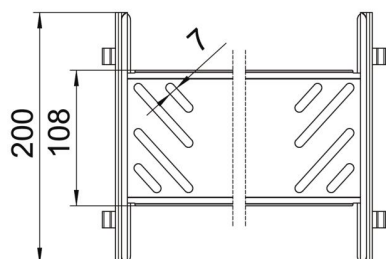

St Teräs

FS kuumasinkitystä ohutlevystä DIN EN 10327 ~ 20 µm

Perustiedot

Tuotenumero	6069008
Nimitys 1	Jatkokappale
Nimitys 2	ruuviton
Valmistaja	OBO
Koko	85x300x200
Materiaali	teräs
Pinta	nauhakuumasinkitty
Pintastandardi	DIN EN 10346
Pienin myyntiyksikkö	1
Määräyksikkö	Kappale
Paino	50,6 kg
Painoyksikkö	kg/100 kpl

Tekninen tietolehti

Jatkokappalesarja Magic FS

Tuotenumero: 6069008

Mitat

Mitat	85x300
Pituus	200 mm
Pohjamitta	300 mm
Korkeus	85 mm
Levyn paksuus	1 mm
Mitta B	300 mm

Tekniset tiedot

Malli	Jatkokappale LGV
Palonkestävyys	ei
Sopii lankahyllylle	ei
Sopii tikashyllylle	ei
Sopii levyhyllylle	kyllä
Soveltuu kaapelihyllyjen sivun korkeudelle	85 mm
Jatkokappale, vaakasuora	ei
Jatkokappale, pystysuora	ei
Ruostumaton teräs, peitattu	ei
Liitântätapa	ruuviton jatkokappale