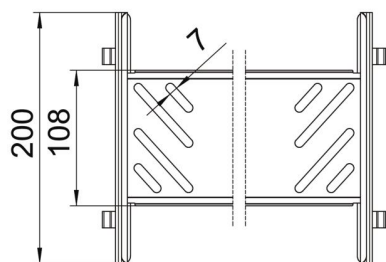

Tekninen tietolehti

Jatkokappalesarja Magic FS

Tuotenumero: 6069010

Levyhyllyn jatkokappale pikakiinnityksellä rei'itettyjen levyhyllyjen ruuvittomaan jatkamiseen, levyhyllyn sivun korkeus 85 mm.
Optimoidun rakennemuodon ansiosta jatkokappaleen avulla voidaan tehdä säteitä ja sitä voidaan käyttää myös pituuden tasauskappaleena suurissa lämpötilan vaihteluissa.

St Teräs

FS kuumasinkitystä ohutlevystä DIN EN 10327 ~ 20 µm

Perustiedot

Tuotenumero	6069010
Nimitys 1	Jatkokappale
Nimitys 2	ruuviton
Valmistaja	OBO
Koko	85x400x200
Materiaali	teräs
Pinta	nauhakuumasinkitty
Pintastandardi	DIN EN 10346
Pienin myyntiyksikkö	1
Määräyksikkö	Kappale
Paino	57,3 kg
Painoyksikkö	kg/100 kpl

Tekninen tietolehti

Jatkokappalesarja Magic FS

Tuotenumero: 6069010

Mitat

Mitat	85x400
Pituus	200 mm
Pohjamitta	400 mm
Korkeus	85 mm
Levyn paksuus	1 mm
Mitta B	400 mm

Tekniset tiedot

Malli	Jatkokappale LGV
Palonkestävyys	ei
Sopii lankahyllylle	ei
Sopii tikashyllylle	ei
Sopii levyhyllylle	kyllä
Soveltuu kaapelihyllyjen sivun korkeudelle	85 mm
Jatkokappale, vaakasuora	ei
Jatkokappale, pystysuora	ei
Ruostumaton teräs, peitattu	ei
Liitântätapa	ruuviton jatkokappale