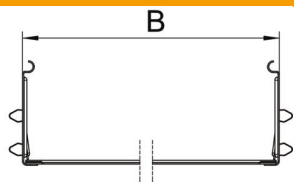

Tekninen tietolehti

Jatkokappalesarja Magic FS

Tuotenumero: 6069010

Levyhyllyn jatkokappale pikakiinnityksellä rei'itettyjen levyhyllyjen ruuvittomaan jatkamiseen, levyhyllyn sivun korkeus 85 mm.
Optimoidun rakennemuodon ansiosta jatkokappaleen avulla voidaan tehdä säteitä ja sitä voidaan käyttää myös pituuden tasauskappaleena suurissa lämpötilan vaihteluissa.

St Teräs

FS kuumasinkitystä ohutlevystä DIN EN 10327 ~ 20 µm

Perustiedot

Tuotenumero	6069010
Nimitys 1	Jatkokappale
Nimitys 2	ruuviton
Valmistaja	OBO
Koko	85x400x200
Materiaali	teräs
Pinta	nauhakuumasinkitty
Pintastandardi	DIN EN 10346
Pienin myyntiyksikkö	1
Määräyksikkö	Kappale
Paino	57,3 kg
Painoyksikkö	kg/100 kpl

Tekninen tietolehti

Jatkokappalesarja Magic FS

Tuotenumero: 6069010

Mitat

Mitat	85x400
Pituus	200 mm
Pohjamitta	400 mm
Korkeus	85 mm
Levyn paksuus	1 mm
Mitta B	400 mm

Tekniset tiedot

Malli	Jatkokappale LGV
Palonkestävyys	ei
Sopii lankahyllylle	ei
Sopii tikashyllylle	ei
Sopii levyhyllylle	kyllä
Soveltuu kaapelihyllyjen sivun korkeudelle	85 mm
Jatkokappale, vaakasuora	ei
Jatkokappale, pystysuora	ei
Ruostumaton teräs, peitattu	ei
Liitântätapa	ruuviton jatkokappale