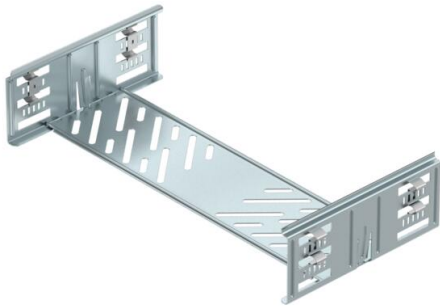

Tekninen tietolehti

Jatkokappalesarja Magic FS

Tuotenumero: 6069010

Levyhyllyn jatkokappale pikakiinnityksellä rei'itettyjen levyhyllyjen ruuvittomaan jatkamiseen, levyhyllyn sivun korkeus 85 mm.
Optimoidun rakennemuodon ansiosta jatkokappaleen avulla voidaan tehdä säteitä ja sitä voidaan käyttää myös pituuden tasauskappaleena suurissa lämpötilan vaihteluissa.

St Teräs

FS kuumasinkitystä ohutlevystä DIN EN 10327 ~ 20 µm

Perustiedot

Tuotenumero	6069010
Nimitys 1	Jatkokappale
Nimitys 2	ruuviton
Valmistaja	OBO
Koko	85x400x200
Materiaali	teräs
Pinta	nauhakuumasinkitty
Pintastandardi	DIN EN 10346
Pienin myyntiyksikkö	1
Määräyksikkö	Kappale
Paino	57,3 kg
Painoyksikkö	kg/100 kpl

Tekninen tietolehti

Jatkokappalesarja Magic FS

Tuotenumero: 6069010

Mitat

Mitat	85x400
Pituus	200 mm
Pohjamitta	400 mm
Korkeus	85 mm
Levyn paksuus	1 mm
Mitta B	400 mm

Tekniset tiedot

Malli	Jatkokappale LGV
Palonkestävyys	ei
Sopii lankahyllylle	ei
Sopii tikashyllylle	ei
Sopii levyhyllylle	kyllä
Soveltuu kaapelihyllyjen sivun korkeudelle	85 mm
Jatkokappale, vaakasuora	ei
Jatkokappale, pystysuora	ei
Ruostumaton teräs, peitattu	ei
Liitântätapa	ruuviton jatkokappale