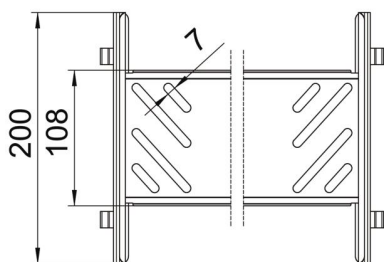

Tekninen tietolehti

Jatkokappalesarja Magic FS

Tuotenumero: 6069012

Levyhyllyn jatkokappale pikakiinnityksellä rei'itettyjen levyhyllyjen ruuvittomaan jatkamiseen, levyhyllyn sivun korkeus 85 mm.
Optimoidun rakennemuodon ansiosta jatkokappaleen avulla voidaan tehdä säteitä ja sitä voidaan käyttää myös pituuden tasauskappaleena suurissa lämpötilan vaihteluissa.

St Teräs

FS kuumasinkitystä ohutlevystä DIN EN 10327 ~ 20 µm

Perustiedot

Tuotenumero	6069012
Nimitys 1	Jatkokappale
Nimitys 2	ruuviton
Valmistaja	OBO
Koko	85x500x200
Materiaali	teräs
Pinta	nauhakuumasinkitty
Pintastandardi	DIN EN 10346
Pienin myyntiyksikkö	1
Määräyksikkö	Kappale
Paino	64 kg
Painoyksikkö	kg/100 kpl

Tekninen tietolehti

Jatkokappalesarja Magic FS

Tuotenumero: 6069012

Mitat

Mitat	85x500
Pituus	200 mm
Pohjamitta	500 mm
Korkeus	85 mm
Levyn paksuus	1 mm
Mitta B	500 mm

Tekniset tiedot

Malli	Jatkokappale LGV
Palonkestävyys	ei
Sopii lankahyllylle	ei
Sopii tikashyllylle	ei
Sopii levyhyllylle	kyllä
Soveltuu kaapelihyllyjen sivun korkeudelle	85 mm
Jatkokappale, vaakasuora	ei
Jatkokappale, pystysuora	ei
Ruostumaton teräs, peitattu	ei
Liitântätapa	ruuviton jatkokappale