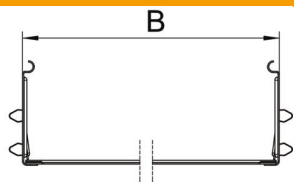

Tekninen tietolehti

Jatkokappalesarja Magic FS

Tuotenumero: 6069012

Levyhyllyn jatkokappale pikakiinnityksellä rei'itettyjen levyhyllyjen ruuvittomaan jatkamiseen, levyhyllyn sivun korkeus 85 mm.
Optimoidun rakennemuodon ansiosta jatkokappaleen avulla voidaan tehdä säteitä ja sitä voidaan käyttää myös pituuden tasauskappaleena suurissa lämpötilan vaihteluissa.

St Teräs

FS kuumasinkitystä ohutlevystä DIN EN 10327 ~ 20 µm

Perustiedot

Tuotenumero	6069012
Nimitys 1	Jatkokappale
Nimitys 2	ruuviton
Valmistaja	OBO
Koko	85x500x200
Materiaali	teräs
Pinta	nauhakuumasinkitty
Pintastandardi	DIN EN 10346
Pienin myyntiyksikkö	1
Määräyksikkö	Kappale
Paino	64 kg
Painoyksikkö	kg/100 kpl

Tekninen tietolehti

Jatkokappalesarja Magic FS

Tuotenumero: 6069012

Mitat

Mitat	85x500
Pituus	200 mm
Pohjamitta	500 mm
Korkeus	85 mm
Levyn paksuus	1 mm
Mitta B	500 mm

Tekniset tiedot

Malli	Jatkokappale LGV
Palonkestävyys	ei
Sopii lankahyllylle	ei
Sopii tikashyllylle	ei
Sopii levyhyllylle	kyllä
Soveltuu kaapelihyllyjen sivun korkeudelle	85 mm
Jatkokappale, vaakasuora	ei
Jatkokappale, pystysuora	ei
Ruostumaton teräs, peitattu	ei
Liitântätapa	ruuviton jatkokappale