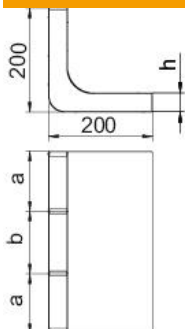

## Perustiedot

Tuotenumero	7400645
Nimitys 1	Pystykulma
Nimitys 2	3-joht - EÜK-2
Valmistaja	OBO
Koko	330x177,7x177,7
Materiaali	teräs
Pinta	nauhakuumasinkitty
Pintastandardi	DIN EN 10346
Pienin myyntiyksikkö	1
Määräyksikkö	Kappale
Paino	100,01 kg
Painoyksikkö	kg/100 kpl

# Tekninen tietolehti

Pystykulma, 3-osainen, kanavan sivumitta 28 mm

Tuotenumero: 7400645

## Mitat

Pituus	178 mm
Pohjamitta	250 mm
Korkeus	28 mm
Mitta a	90 mm
Mitta b	70 mm
Mitta h	28 mm

## Tekniset tiedot

Kiinteiden väliseinien lukumäärä	2
Osien lukumäärä	3 St.
Soveltuu umpinaiseen lattiakanavaan	ei
Soveltuu lattiakanavaan	kyllä
Kanavan leveys min.	250 mm
Kanavan sivumitta min.	28 mm
Poikkipinta, osa a	2166 mm <sup>2</sup>
Poikkipinta, osa b	1798 mm <sup>2</sup>