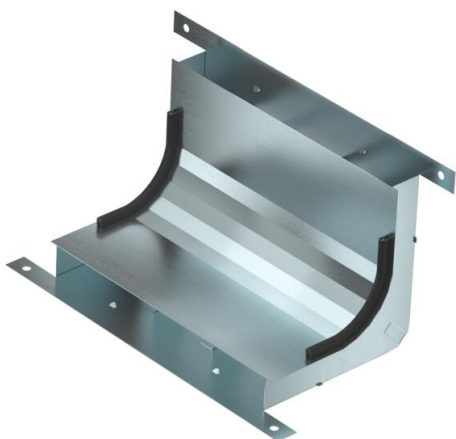

# Tekninen tietolehti

Pystykulma, 3-osainen, kanavan sivumitta 28 mm

Tuotenumero: 7400645

Pystykulma (2-osainen) valuun asennettavien lattiakanavien pystysuuntaiseen suunnan vaihtamiseen (seinäliitokset, asennuskanavat).

**St** Teräs

**FS** kuumasinkitystä ohutlevystä DIN EN 10327 ~ 20 µm

## Perustiedot

Tuotenumero	7400645
Nimitys 1	Pystykulma
Nimitys 2	3-joht - EÜK-2
Valmistaja	OBO
Koko	330x177,7x177,7
Materiaali	teräs
Pinta	nauhakuumasinkitty
Pintastandardi	DIN EN 10346
Pienin myyntiyksikkö	1
Määräyksikkö	Kappale
Paino	100,01 kg
Painoyksikkö	kg/100 kpl

# Tekninen tietolehti

Pystykulma, 3-osainen, kanavan sivumitta 28 mm

Tuotenumero: 7400645