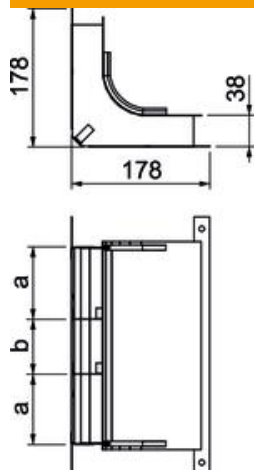

Tekninen tietolehti

Pystykulma, 3-osainen, kanavan sivumitta 38 mm

Tuotenumero: 7400650

Pystykulma (2-osainen) valuun asennettavien lattiakanavien pystysuuntaiseen suunnan vaihtamiseen (seinäliitokset, asennuskanavat).

St Teräs

FS kuumasinkitystä ohutlevystä DIN EN 10327 ~ 20 µm

Perustiedot

Tuotenumero	7400650
Nimitys 1	Pystykulma
Nimitys 2	3-joht - EÜK-2
Valmistaja	OBO
Koko	330x177,7x177,7
Materiaali	teräs
Pinta	nauhakuumasinkitty
Pintastandardi	DIN EN 10346
Pienin myyntiyksikkö	1
Määräyksikkö	Kappale
Paino	104,13 kg
Painoyksikkö	kg/100 kpl

Tekninen tietolehti

Pystykulma, 3-osainen, kanavan sivumitta 38 mm

Tuotenumero: 7400650

Mitat

Pituus	178 mm
Pohjamitta	250 mm
Korkeus	38 mm
Mitta a	90 mm
Mitta b	70 mm
Mitta h	38 mm

Tekniset tiedot

Kiinteiden väliseinien lukumäärä	2
Osien lukumäärä	3 St.
Soveltuu umpinaiseen lattiakanavaan	ei
Soveltuu lattiakanavaan	kyllä
Kanavan leveys min.	250 mm
Kanavan sivumitta min.	38 mm
Poikkipinta, osa a	2982 mm ²
Poikkipinta, osa b	2496 mm ²