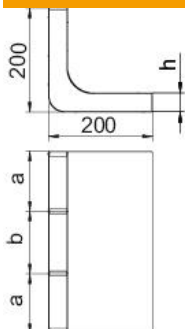

## Perustiedot

Tuotenumero	7400657
Nimitys 1	Pystykulma
Nimitys 2	3-joht - EÜK-2
Valmistaja	OBO
Koko	430x177,7x177,7
Materiaali	teräs
Pinta	nauhakuumasinkitty
Pintastandardi	DIN EN 10346
Pienin myyntiyksikkö	1
Määräyksikkö	Kappale
Paino	127,02 kg
Painoyksikkö	kg/100 kpl

# Tekninen tietolehti

Pystykulma, 3-osainen, kanavan sivumitta 28 mm

Tuotenumero: 7400657

## Mitat

Pituus	178 mm
Pohjamitta	350 mm
Korkeus	28 mm
Mitta a	120 mm
Mitta b	110 mm
Mitta h	28 mm

## Tekniset tiedot

Kiinteiden väliseinien lukumäärä	2
Osien lukumäärä	3 St.
Soveltuu umpinaiseen lattiakanavaan	ei
Soveltuu lattiakanavaan	kyllä
Kanavan leveys min.	350 mm
Kanavan sivumitta min.	28 mm
Poikkipinta, osa a	2944 mm <sup>2</sup>
Poikkipinta, osa b	2834 mm <sup>2</sup>