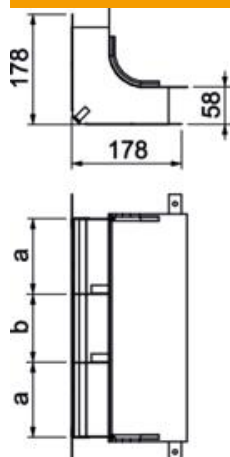

## Perustiedot

Tuotenumero	7400667
Tyyppi	KV3 35058-2
Nimitys 1	Pystykulma
Nimitys 2	3-joht - EÜK-2
Valmistaja	OBO
Koko	430x177,7x177,7
Materiaali	teräs
Pinta	nauhakuumasinkitty
Pintastandardi	DIN EN 10346
Pienin myyntiyksikkö	1
Määräyksikkö	Kappale
Paino	138,24 kg
Painoyksikkö	kg/100 kpl

# Tekninen tietolehti

Pystykulma, 3-osainen, kanavan sivumitta 58 mm

Tuotenumero: 7400667

## Mitat

Pituus	178 mm
Pohjamitta	350 mm
Korkeus	58 mm
Mitta a	120 mm
Mitta b	110 mm
Mitta h	58 mm

## Tekniset tiedot

Kiinteiden väliseinien lukumäärä	2
Osien lukumäärä	3 St.
Soveltuu umpinaiseen lattiakanavaan	ei
Soveltuu lattiakanavaan	kyllä
Kanavan leveys min.	350 mm
Kanavan sivumitta min.	58 mm
Poikkipinta, osa a	6341 mm <sup>2</sup>
Poikkipinta, osa b	6112 mm <sup>2</sup>