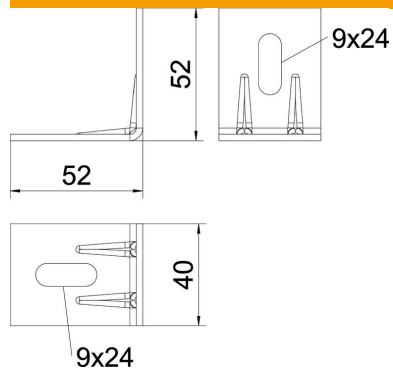

### Perustiedot

Tuotenumero	6343104
Tyyppi	K 6 101 FT
Nimitys 1	Kattokiinnike
Valmistaja	OBO
Materiaali	teräs
Pinta	= upottamalla kuumasinkitty
Pintastandardi	DIN EN ISO 1461
Pienin myyntiyksikkö	40
Määräyksikkö	Kappale
Paino	7 kg
Painoyksikkö	kg/100 kpl

### Mitat

Mitat	52x52
Pituus	40 mm
Pohjamitta	52 mm
Pohjamitta	2,05 in
Korkeus	52 mm
Korkeus	2,05 in