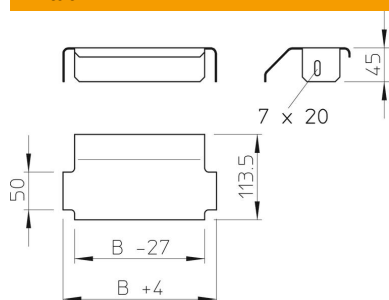

Tukikappale kaapelien tukemiseen ja suojaamiseen.

**St** Teräs

**FT** = upottamalla kuumasinkitty

### Perustiedot

Tuotenumero	6221858
Tyyppi	LALB 20 FT
Nimitys 1	Tukikappale
Nimitys 2	tikashyllyjä varten
Valmistaja	OBO
Koko	B200mm
Materiaali	teräs
Pinta	= upottamalla kuumasinkitty
Pintastandardi	DIN EN ISO 1461
Pienin myyntiyksikkö	1
Määräyksikkö	Kappale
Paino	37,7 kg
Painoyksikkö	kg/100 kpl

### Mitat

Pohjamitta	200 mm
Korkeus	45 mm