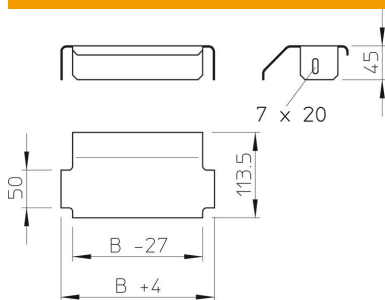

Tukikappale kaapelien tukemiseen ja suojaamiseen.

**St** Teräs

**FT** = upottamalla kuumasinkitty

#### Perustiedot

Tuotenumero	6221882
Tyyppi	LALB 50 FT
Nimitys 1	Tukikappale
Nimitys 2	tikashyllyjä varten
Valmistaja	OBO
Koko	B500mm
Materiaali	teräs
Pinta	= upottamalla kuumasinkitty
Pintastandardi	DIN EN ISO 1461
Pienin myyntiyksikkö	1
Määräyksikkö	Kappale
Paino	86 kg
Painoyksikkö	kg/100 kpl

#### Mitat

Pohjamitta	500 mm
Korkeus	45 mm