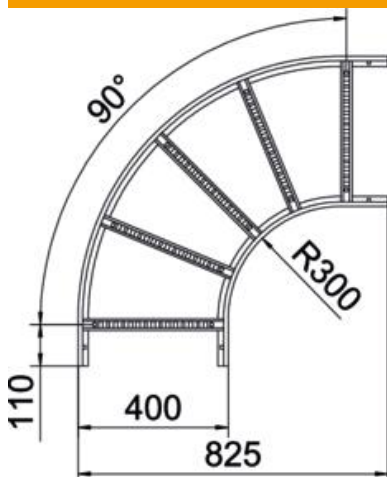

Tekninen tietolehti

90° kulmakappale 60 FS

Tuotenumero: 6225046

Kulmakappale 90° vaakasuora, hitsatulla pienalla kaikille tikashyllytyypeille sivun korkeudella 60 mm.
Jatkokappaleet on tilattava erikseen.

St Teräs

FS kuumasinkitystä ohutlevystä DIN EN 10327 ~ 20 µm

Perustiedot

Tuotenumero	6225046
Tyyppi	LB 90 640 R3 FS
Nimitys 1	Kaari 90°
Nimitys 2	tikashyllyjä varten
Valmistaja	OBO
Koko	60x400
Materiaali	teräs
Pinta	nauhakuumasinkitty
Pintastandardi	DIN EN 10346
Pienin myyntiyksikkö	1
Määräyksikkö	Kappale
Paino	368,7 kg
Painoyksikkö	kg/100 kpl

Tekninen tietolehti

90° kulmakappale 60 FS

Tuotenumero: 6225046

Mitat

Pohjamitta	400 mm
Korkeus	60 mm
Mitta B	400 mm
Mitta R	400 mm

Tekniset tiedot

Taivutus (kulma)	90°
Pienojen malli	Kisko rei'itetty
Sivuprofiilin malli	Matala profiili
Liittimen malli	ilman jatkokappaletta
Palonkestävyys	ei
Suunnanmuutos	vaakasuora
Ruostumaton teräs, peitattu	ei
Saranoitu	ei
Sivurei'itys	ei
Pitkän kannatusvälin malli	ei
Materiaalivahvuus	1,5 mm