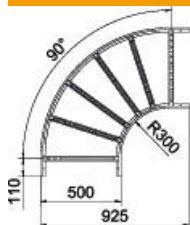

Tekninen tietolehti

90° kulmakappale 60 FS

Tuotenumero: 6225048

Kulmakappale 90° vaakasuora, hitsatulla pienalla kaikille tikashyllytyypeille sivun korkeudella 60 mm.
Jatkokappaleet on tilattava erikseen.

St Teräs

FS kuumasinkitystä ohutlevystä DIN EN 10327 ~ 20 µm

Perustiedot

Tuotenumero	6225048
Tyyppi	LB 90 650 R3 FS
Nimitys 1	Kaari 90°
Nimitys 2	tikashyllyjä varten
Valmistaja	OBO
Koko	60x500
Materiaali	teräs
Pinta	nauhakuumasinkitty
Pintastandardi	DIN EN 10346
Pienin myyntiyksikkö	1
Määräyksikkö	Kappale
Paino	458,6 kg
Painoyksikkö	kg/100 kpl

Tekninen tietolehti

90° kulmakappale 60 FS

Tuotenumero: 6225048

Mitat

Pohjamitta	500 mm
Korkeus	60 mm
Mitta B	500 mm
Mitta R	500 mm

Tekniset tiedot

Taivutus (kulma)	90°
Pienojen malli	Kisko rei'itetty
Sivuprofiilin malli	Matala profiili
Liittimen malli	ilman jatkokappaletta
Palonkestävyys	ei
Suunnanmuutos	vaakasuora
Ruostumaton teräs, peitattu	ei
Saranoitu	ei
Sivurei'itys	ei
Pitkän kannatusvälin malli	ei
Materiaalivahvuus	1,5 mm