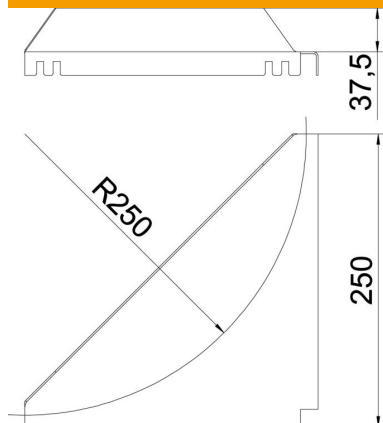

### Perustiedot

Tuotenumero	6221216
Tyyppi	LEB 25 DD
Nimitys 1	Kulmapelti
Nimitys 2	tikashyllyjä varten
Valmistaja	OBO
Koko	R250mm
Materiaali	teräs
Pinta	kuumasinkitty, sinkki/alumiini, double dip
Pintastandardi	DIN EN 10346
Pienin myyntiyksikkö	1
Määräyksikkö	Kappale
Paino	63,6 kg
Painoyksikkö	kg/100 kpl

## Kulmapelti DD

Tuotenumero: 6221216

### Mitat

Korkeus	45 mm
Mitta a	250 mm

### Tekniset tiedot

Säde	250 mm
------	--------