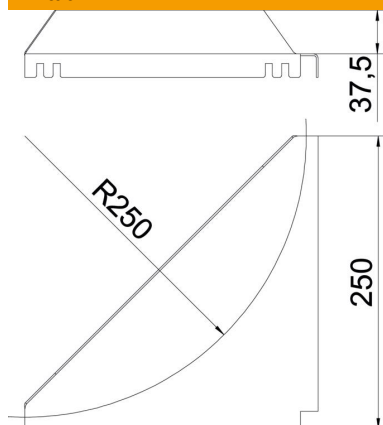

### Perustiedot

Tuotenumero	6221259
Tyyppi	LEB 50 DD
Nimitys 1	Kulmapelti
Nimitys 2	tikashyllyjä varten
Valmistaja	OBO
Koko	R500mm
Materiaali	teräs
Pinta	kuumasinkitty, sinkki/alumiini, double dip
Pintastandardi	DIN EN 10346
Pienin myyntiyksikkö	1
Määräyksikkö	Kappale
Paino	205,5 kg
Painoyksikkö	kg/100 kpl

## Kulmapelti DD

Tuotenumero: 6221259

### Mitat

Korkeus	45 mm
Mitta a	500 mm

### Tekniset tiedot

Säde	500 mm
------	--------