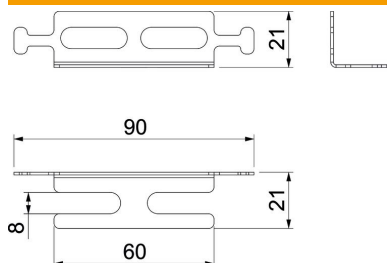

St Teräs

FS kuumasinkitystä ohutlevystä DIN EN 10327 ~ 20 µm

Perustiedot

Tuotenumero	7215288
Tyyppi	LHS 20
Nimitys 1	Pyroline kaapelikiinnike pystyas
Nimitys 2	palosuojakanavalle
Valmistaja	OBO
Koko	20x20
Materiaali	teräs
Pinta	nauhakuumasinkitty
Pintastandardi	DIN EN 10346
Pienin myyntiyksikkö	10
Määräyksikkö	Kappale
Paino	1,345 kg
Painoyksikkö	kg/100 kpl

Tekninen tietolehti

Kaapelikiinnike, pystysuora PYROLINE®-palosuojakana-
ville, korkeus 20 mm

Tuotenumero: 7215288

Mitat

Pituus	90 mm
Pohjamitta	60 mm
Korkeus	21 mm
Mitta B	21 mm
Mitta b	8 mm
Mitta H	21 mm
Mitta L	90 mm
Mitta I	60 mm