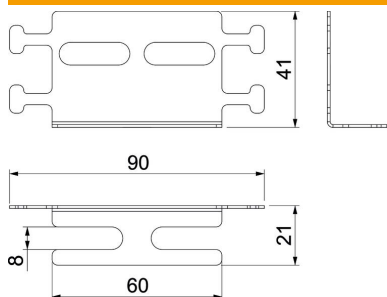

St Teräs

FS kuumasinkitystä ohutlevystä DIN EN 10327 ~ 20 µm

Perustiedot

Tuotenumero	7215290
Tyyppi	LHS 40
Nimitys 1	Pyroline kaapelikiinnike pystyas
Nimitys 2	palosuojakanavalle
Valmistaja	OBO
Koko	40x20
Materiaali	teräs
Pinta	nauhakuumasinkitty
Pintastandardi	DIN EN 10346
Pienin myyntiyksikkö	10
Määräyksikkö	Kappale
Paino	2,426 kg
Painoyksikkö	kg/100 kpl

Tekninen tietolehti

Kaapelikiinnike, pystysuora PYROLINE®-palosuojakana-
ville, korkeus 40 mm

Tuotenumero: 7215290

Mitat

Pituus	60 mm
Pohjamitta	90 mm
Korkeus	41 mm
Mitta B	21 mm
Mitta b	8 mm
Mitta H	41 mm
Mitta L	90 mm
Mitta I	60 mm