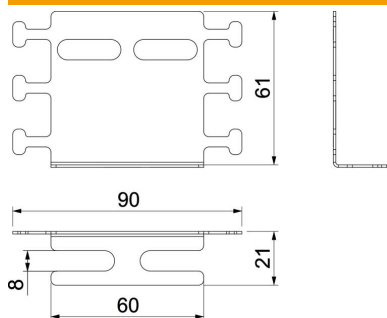

St Teräs

FS kuumasinkitystä ohutlevystä DIN EN 10327 ~ 20 µm

Perustiedot

Tuotenumero	7215292
Tyyppi	LHS 60
Nimitys 1	Pyroline kaapelikiinnike pystyas
Nimitys 2	palosuojakanavalle
Valmistaja	OBO
Koko	60x20
Materiaali	teräs
Pinta	nauhakuumasinkitty
Pintastandardi	DIN EN 10346
Pienin myyntiyksikkö	10
Määräyksikkö	Kappale
Paino	3,507 kg
Painoyksikkö	kg/100 kpl

Tekninen tietolehti

Kaapelikiinnike, pystysuora PYROLINE®-palosuojakana-
ville, korkeus 60 mm

Tuotenumero: 7215292

Mitat

Pituus	60 mm
Pohjamitta	90 mm
Korkeus	41 mm
Mitta B	21 mm
Mitta b	8 mm
Mitta H	61 mm
Mitta L	90 mm
Mitta I	60 mm