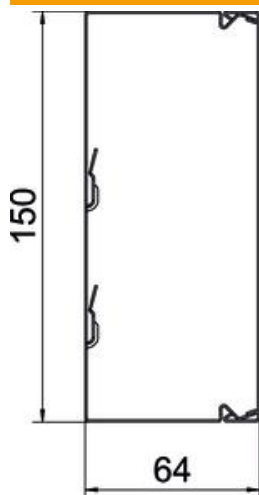

Tekninen tietolehti

Asennuskanava, tyyppi LKM 60150

Tuotenumero: 6248640

Asennuskanava kannella ja pohjarei'ityksellä.
Potentialintasaus kannen ja kanavaosan välillä toteutuu ilman apuvälineitä.
Kanavan pohjassa on paikka väliseinän kiinnittämistä varten.

St Teräs

FSK kuumasinkitystä ohutlevystä/muovipinnoitteinen

Perustiedot

Tuotenumero	6248640
Tyyppi	LKM60150RW
Nimitys 1	Asennuskanava
Nimitys 2	pohjarei'ityksellä
Valmistaja	OBO
Koko	60x150x2000
Väri	puhtaanvalkoinen, RAL 9010
Materiaali	teräs
Pinta	kuumasinkitystä ohutlevystä/muovipinnoitteinen
Pintastandardi	DIN EN 10346
Pienin myyntiyksikkö	2
Määräyksikkö	m
Paino	280,1 kg
Painoyksikkö	kg/100 m

Tekninen tietolehti

Asennuskanava, tyyppi LKM 60150

Tuotenumero: 6248640

Mitat

Pituus	2 000 mm
Pohjamitta	150 mm
Korkeus	64 mm

Tekniset tiedot

Kiinteiden väliseinien lukumäärä	0
Liitettävien väliseinien lukumäärä	2
Johdotkanavien kansimalli	irraliset
Kiinnitystapa	Pohjarei'itys
Pohjarei'itys	pohjarei'ityksellä
Palonkestävyys	ei
Halogeeniton	kyllä
Kaapelituki	ei
Jatkokappale	ei
Hyötypoikkipinta	6986 mm ²
Kotelointiluokka	IP30
Suojakalvo	ei
Suojaustaso IK-koodi	IK10
Käyttöalueen lämpötila maks.	90 °C
Käyttöalueen lämpötila min.	-5 °C