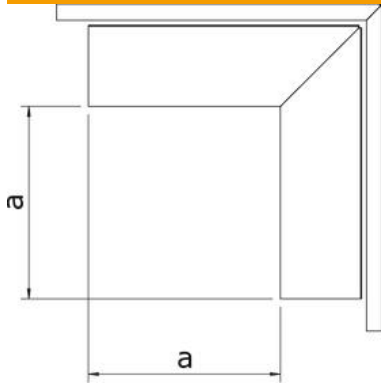

St

Teräs

FSK

kuumasinkitystä ohutlevystä/muovipinnoitteinen

Perustiedot

Tuotenumero	6249086
Tyyppi	LKM A40040RW
Nimitys 1	Ulkokulma
Nimitys 2	yläosalla
Valmistaja	OBO
Koko	40x40mm
Väri	puhtaanvalkoinen, RAL 9010
Materiaali	teräs
Pinta	kuumasinkitystä ohutlevystä/muovipinnoitteinen
Pintastandardi	DIN EN 10346
Pienin myyntiyksikkö	1
Määräyksikkö	Kappale
Paino	38,6 kg
Painoyksikkö	kg/100 kpl

Tekninen tietolehti

Ulkokulma asennuskanavalle tyyppi LKM 40040

Tuotenumero: 6249086

Mitat

Pituus	120 mm
Pohjamitta	40 mm
Korkeus	44 mm
Mitta a	120 mm

Tekniset tiedot

Malli	Alaosa ja kansi
Kiinnitystapa	Pohjareijitys
Palonkestävyys	ei
kanavamitalle	40 x 40
Halogeeniton	kyllä
Kanavan sivumitta min.	44 mm
Kanavan syvyys	44 mm
Kotelointiluokka	IP30
Suojakalvo	ei
Suojaustaso IK-koodi	IK10
Käyttöalueen lämpötila maks.	90 °C
Käyttöalueen lämpötila min.	-5 °C
Kulma-alue min.	90 mm