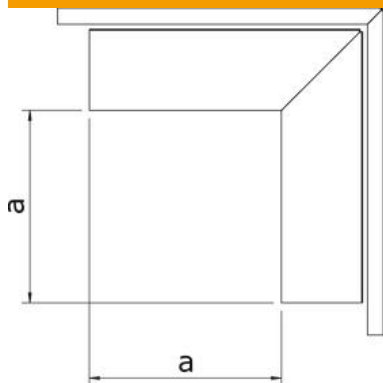

### Perustiedot

Tuotenumero	6249558
Tyyppi	LKM A60060RW
Nimitys 1	Ulkokulma
Nimitys 2	yläosalla
Valmistaja	OBO
Koko	60x60mm
Väri	puhtaanvalkoinen, RAL 9010
Materiaali	teräs
Pinta	kuumasinkitystä ohutlevystä/muovipinnoitteinen
Pintastandardi	DIN EN 10346
Pienin myyntiyksikkö	1
Määräyksikkö	Kappale
Paino	55,8 kg
Painoyksikkö	kg/100 kpl

## Mitat

Pituus	120 mm
Pohjamitta	60 mm
Korkeus	64 mm
Mitta a	120 mm