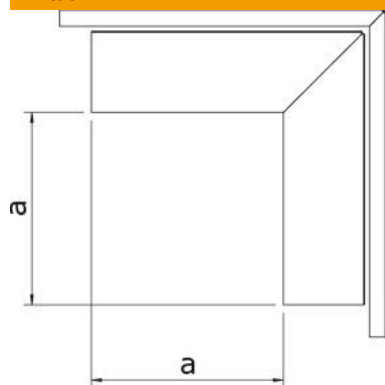

St Teräs

FSK kuumasinkitystä ohutlevystä/muovipinnoitteinen

Perustiedot

Tuotenumero	6249574
Tyyppi	LKM A60100RW
Nimitys 1	Ulkokulma
Nimitys 2	yläosalla
Valmistaja	OBO
Koko	60x100mm
Väri	puhtaanvalkoinen, RAL 9010
Materiaali	teräs
Pinta	kuumasinkitystä ohutlevystä/muovipinnoitteinen
Pintastandardi	DIN EN 10346
Pienin myyntiyksikkö	1
Määräyksikkö	Kappale
Paino	73,1 kg
Painoyksikkö	kg/100 kpl

Tekninen tietolehti

Ulkokulma asennuskanavalle tyyppi LKM 60100

Tuotenumero: 6249574

Mitat

Pituus	120 mm
Pohjamitta	100 mm
Korkeus	64 mm
Mitta a	120 mm

Tekniset tiedot

Malli	Alaosa ja kansi
Kiinnitystapa	Pohjareijitys
Palonkestävyys	kyllä
kanavamitalle	60 x 100
Halogeeniton	kyllä
Kanavan sivumitta min.	64 mm
Kanavan syvyys	64 mm
Kotelointiluokka	IP30
Suojakalvo	ei
Suojaustaso IK-koodi	IK10
Käyttöalueen lämpötila maks.	90 °C
Käyttöalueen lämpötila min.	-5 °C
Kulma-alue min.	90 mm