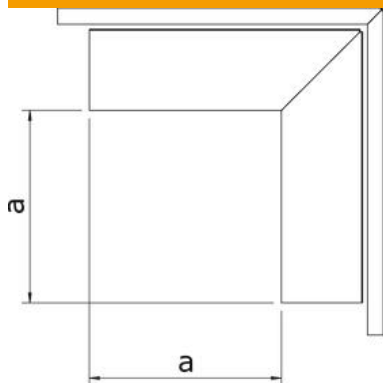

St Teräs

FS kuumasinkitystä ohutlevystä DIN EN 10327 ~ 20 µm

Perustiedot

Tuotenumero	6248098
Tyyppi	LKM A60200FS
Nimitys 1	Ulkokulma
Nimitys 2	yläosalla
Valmistaja	OBO
Koko	60x200mm
Materiaali	teräs
Pinta	nauhakuumasinkitty
Pintastandardi	DIN EN 10346
Pienin myyntiyksikkö	1
Määräyksikkö	Kappale
Paino	114 kg
Painoyksikkö	kg/100 kpl

Tekninen tietolehti

Ulkokulma asennuskanavalle tyyppi LKM 60200

Tuotenumero: 6248098

Mitat

Pituus	120 mm
Pohjamitta	200 mm
Korkeus	64 mm
Mitta a	120 mm

Tekniset tiedot

Malli	Alaosa ja kansi
Kiinnitystapa	Pohjareititys
Palonkestävyys	ei
kanavamitalle	60 x 200
Halogeeniton	kyllä
Kanavan sivumitta min.	64 mm
Kanavan syvyys	64 mm
Kotelointiluokka	IP30
Suojakalvo	ei
Suojaustaso IK-koodi	IK10
Käyttöalueen lämpötila maks.	90 °C
Käyttöalueen lämpötila min.	-5 °C
Kulma-alue min.	90 mm