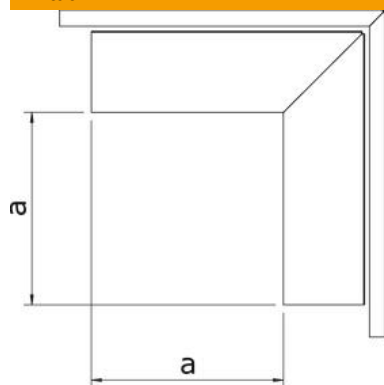

St Teräs

FSK kuumasinkitystä ohutlevystä/muovipinnoitteinen

Perustiedot

Tuotenumero	6249590
Tyyppi	LKM A60200RW
Nimitys 1	Ulkokulma
Nimitys 2	yläosalla
Valmistaja	OBO
Koko	60x200mm
Väri	puhtaanvalkoinen, RAL 9010
Materiaali	teräs
Pinta	kuumasinkitystä ohutlevystä/muovipinnoitteinen
Pintastandardi	DIN EN 10346
Pienin myyntiyksikkö	1
Määräyksikkö	Kappale
Paino	114 kg
Painoyksikkö	kg/100 kpl

Tekninen tietolehti

Ulkokulma asennuskanavalle tyyppi LKM 60200

Tuotenumero: 6249590

Mitat

Pituus	120 mm
Pohjamitta	200 mm
Korkeus	64 mm
Mitta a	120 mm

Tekniset tiedot

Malli	Alaosa ja kansi
Kiinnitystapa	Pohjareijitys
Palonkestävyys	ei
kanavamitalle	60 x 200
Halogeeniton	kyllä
Kanavan sivumitta min.	64 mm
Kanavan syvyys	64 mm
Kotelointiluokka	IP30
Suojakalvo	ei
Suojaustaso IK-koodi	IK10
Käyttöalueen lämpötila maks.	90 °C
Käyttöalueen lämpötila min.	-5 °C
Kulma-alue min.	90 mm