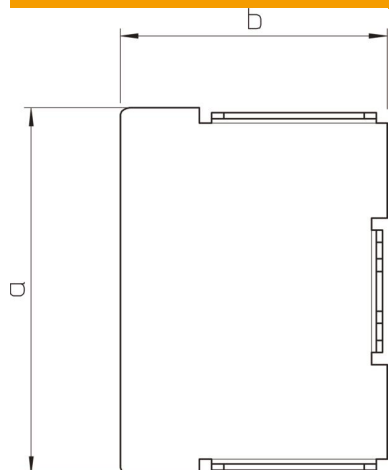

Tekninen tietolehti

Päätykappale, asennuskanavalle tyyppi LKM 80080

Tuotenumero: 6248344

Päätykappale LKM-kanavien sulkemiseen.

St Teräs

FS kuumasinkitystä ohutlevystä DIN EN 10327 ~ 20 µm

Perustiedot

Tuotenumero	6248344
Tyyppi	LKM E80080FS
Nimitys 1	Päätykappale
Valmistaja	OBO
Koko	80x80mm
Materiaali	teräs
Pinta	nauhakuumasinkitty
Pintastandardi	DIN EN 10346
Pienin myyntiyksikkö	1
Määräyksikkö	Kappale
Paino	7,02 kg
Painoyksikkö	kg/100 kpl

Tekninen tietolehti

Päätykappale, asennuskanavalle tyyppi LKM 80080

Tuotenumero: 6248344

Mitat

Pituus	21 mm
Pohjamitta	80 mm
Korkeus	80 mm
Mitta a	80 mm
Mitta b	80 mm

Tekniset tiedot

Malli	vasen/oikea
Kiinnitystapa	painokiinnitys
Palonkestävyys	ei
Halogeeniton	kyllä
Kotelointiluokka	IP30
Suojakalvo	ei
Suojaustaso IK-koodi	IK10
Käyttöalueen lämpötila maks.	90 °C
Käyttöalueen lämpötila min.	-5 °C