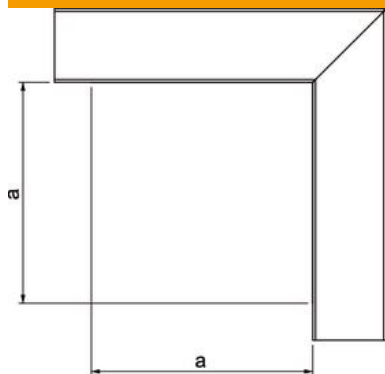

### Perustiedot

Tuotenumero	6248993
Tyyppi	LKM F40040RW
Nimitys 1	Tasokulma
Nimitys 2	yläosalla
Valmistaja	OBO
Koko	40x40mm
Väri	puhtaanvalkoinen, RAL 9010
Materiaali	teräs
Pinta	kuumasinkitystä ohutlevystä/muovipinnoitteinen
Pintastandardi	DIN EN 10346
Pienin myyntiyksikkö	1
Määräyksikkö	Kappale
Paino	37,1 kg
Painoyksikkö	kg/100 kpl

## Mitat

Pituus	140 mm
Pohjamitta	40 mm
Korkeus	44 mm
Mitta a	140 mm