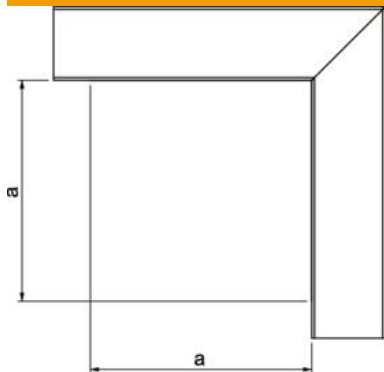

### Perustiedot

Tuotenumero	6247504
Nimitys 1	Tasokulma
Nimitys 2	yläosalla
Valmistaja	OBO
Koko	40x60mm
Materiaali	teräs
Pinta	nauhakuumasinkitty
Pintastandardi	DIN EN 10346
Pienin myyntiyksikkö	1
Määräyksikkö	Kappale
Paino	47,4 kg
Painoyksikkö	kg/100 kpl

## Mitat

Pituus	140 mm
Pohjamitta	60 mm
Korkeus	44 mm
Mitta a	140 mm