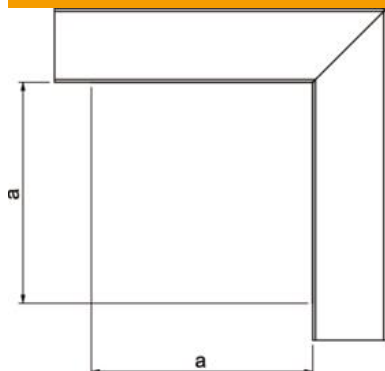

St Teräs

FS kuumasinkitystä ohutlevystä DIN EN 10327 ~ 20 µm

Perustiedot

Tuotenumero	6247989
Tyyppi	LKM F60060FS
Nimitys 1	Tasokulma
Nimitys 2	yläosalla
Valmistaja	OBO
Koko	60x60mm
Materiaali	teräs
Pinta	nauhakuumasinkitty
Pintastandardi	DIN EN 10346
Pienin myyntiyksikkö	1
Määräyksikkö	Kappale
Paino	54,7 kg
Painoyksikkö	kg/100 kpl

Tekninen tietolehti

Tasokulma asennuskanavalle tyyppi LKM 60060

Tuotenumero: 6247989

Mitat

Pituus	140 mm
Pohjamitta	60 mm
Korkeus	64 mm
Mitta a	140 mm

Tekniset tiedot

Malli	Alaosa ja kansi
Kiinnitystapa	Pohjareijitys
Palonkestävyys	ei
kanavamitalle	60 x 60
Halogeeniton	kyllä
Kanavan sivumitta min.	64 mm
Kanavan syvyys	64 mm
Kotelointiluokka	IP30
Suojakalvo	ei
Suojaustaso IK-koodi	IK10
Käyttöalueen lämpötila maks.	90 °C
Käyttöalueen lämpötila min.	-5 °C
Kulma-alue min.	90 mm