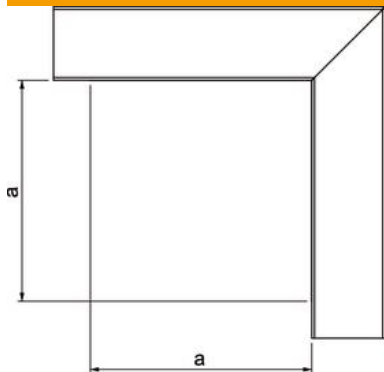

St Teräs

FS kuumasinkitystä ohutlevystä DIN EN 10327 ~ 20 µm

Perustiedot

Tuotenumero	6248012
Tyyppi	LKM F60150FS
Nimitys 1	Tasokulma
Nimitys 2	yläosalla
Valmistaja	OBO
Koko	60x150mm
Materiaali	teräs
Pinta	nauhakuumasinkitty
Pintastandardi	DIN EN 10346
Pienin myyntiyksikkö	1
Määräyksikkö	Kappale
Paino	113,5 kg
Painoyksikkö	kg/100 kpl

Tekninen tietolehti

Tasokulma asennuskanavalle tyyppi LKM 60150

Tuotenumero: 6248012

Mitat

Pituus	140 mm
Pohjamitta	150 mm
Korkeus	64 mm
Mitta a	140 mm

Tekniset tiedot

Malli	Alaosa ja kansi
Kiinnitystapa	Pohjareititys
Palonkestävyys kanavamitalle	ei
Halogeeniton	kyllä
Kanavan sivumitta min.	64 mm
Kanavan syvyys	64 mm
Kotelointiluokka	IP30
Suojakalvo	ei
Suojaustaso IK-koodi	IK10
Käyttöalueen lämpötila maks.	90 °C
Käyttöalueen lämpötila min.	-5 °C
Kulma-alue min.	90 mm