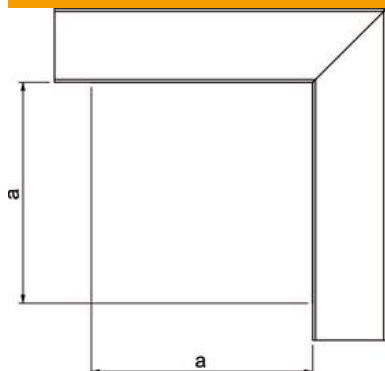

### Perustiedot

Tuotenumero	6249523
Tyyppi	LKM F60200RW
Nimitys 1	Tasokulma
Nimitys 2	yläosalla
Valmistaja	OBO
Koko	60x200mm
Väri	puhtaanvalkoinen, RAL 9010
Materiaali	teräs
Pinta	kuumasinkitystä ohutlevystä/muovipinnoitteinen
Pintastandardi	DIN EN 10346
Pienin myyntiyksikkö	1
Määräyksikkö	Kappale
Paino	154,4 kg
Painoyksikkö	kg/100 kpl

## Mitat

Pituus	140 mm
Pohjamitta	200 mm
Korkeus	64 mm
Mitta a	140 mm