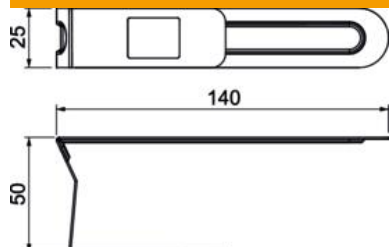

Tekninen tietolehti

Kaapelipidike LKM kanavan leveyde 150 ja 200 mm

Tuotenumero: 6249888

Kaapeliohjaimet pitävät asennetut kaapelit ja johdot kanavassa ja helpottavat siten asennusta seinään ja kattoon. Kaapeliohjain asetetaan pohjassa olevaan kiinnityssakaraan ja lukitaan sen jälkeen kannen kiinnitysreunaa vasten. Sopii kanavan pohjamitalle 150 ja 200 mm.

St Teräs

GBP galvaanisesti sinkitty, siniseksi passivoitu

Perustiedot

Tuotenumero	6249888
Tyyppi	LKM K140
Nimitys 1	Kaapelipidin
Valmistaja	OBO
Koko	140mm
Materiaali	teräs
Pinta	galvaanisesti sinkitty, siniseksi passivoitu
Pintastandardi	
Pienin myyntiyksikkö	20
Määräyksikkö	Kappale
Paino	3,6 kg
Painoyksikkö	kg/100 kpl

Tekninen tietolehti

Kaapelipidike LKM kanavan leveyde 150 ja 200 mm

Tuotenumero: 6249888

Mitat

Pituus	25 mm
Pohjamitta	141 mm
Korkeus	49 mm
Mitta a	25 mm
Mitta b	141 mm
Mitta c	49 mm

Tekniset tiedot

Kiinnitystapa	lukittavissa
Palonkestävyys	ei
kanavamitalle	60 x 150 - 60 x 200
Halogeeniton	kyllä
potentiaalintasauksella	ei
Kotelointiluokka	IP30
Suojaustaso IK-koodi	IK10
Käyttöalueen lämpötila maks.	90 °C
Käyttöalueen lämpötila min.	-5 °C