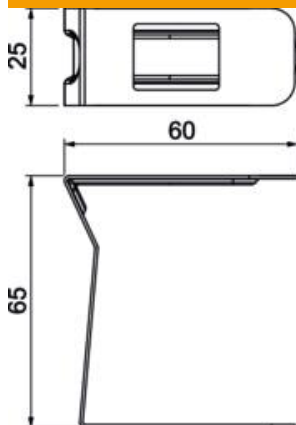

Tekninen tietolehti

Kaapelidike LKM kanavan leveys 80 mm

Tuotenumero: 6249882

Kaapelidikkeet pitävät asennetut kaapelit kanavassa ja helpottavat siten asennusta seinään ja kattoon. Kaapelidike asetetaan pohjassa olevaan kiinnityskaraan ja lukitaan sen jälkeen kannen kiinnitysreunaa vasten. Sopii kanavan leveydelle 80 mm.

St

Teräs

GBP

galvaanisesti sinkitty, siniseksi passivoitu

Perustiedot

Tuotenumero	6249882
Tyyppi	LKM K65
Nimitys 1	Kaapelipidin
Valmistaja	OBO
Koko	65mm
Materiaali	teräs
Pinta	galvaanisesti sinkitty, siniseksi passivoitu
Pintastandardi	
Pienin myyntiyksikkö	20
Määräyksikkö	Kappale
Paino	2,33 kg
Painoyksikkö	kg/100 kpl

Tekninen tietolehti

Kaapelidike LKM kanavan leveys 80 mm

Tuotenumero: 6249882

Mitat

Pituus	25 mm
Pohjamitta	60 mm
Korkeus	65 mm
Mitta a	25 mm
Mitta b	60 mm
Mitta c	65 mm

Tekniset tiedot

Kiinnitystapa	lukittavissa
Palonkestävyys	ei
kanavamitalle	80 x 80
Halogeeniton	kyllä
potentiaalintasauksella	ei
Kotelointiluokka	IP30
Suojaustaso IK-koodi	IK10
Käyttöalueen lämpötila maks.	90 °C
Käyttöalueen lämpötila min.	-5 °C