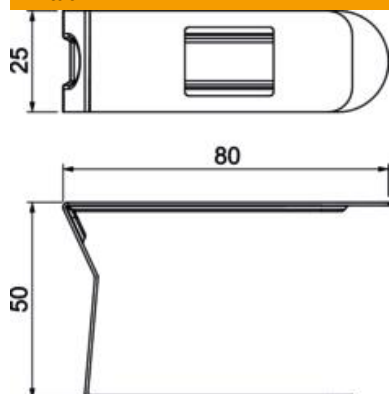

Tekninen tietolehti

Kaapelipidike LKM kanavan leveys 100 mm

Tuotenumero: 6249884

Kaapeliohjaimet pitävät asennetut kaapelit ja johdot kanavassa ja helpottavat siten asennusta seinään ja kattoon. Kaapeliohjain asetetaan pohjassa olevaan kiinnityssakaraan ja lukitaan sen jälkeen kiinnitysreunaa vasten. Sopii kanavan pohjamitalle 100 mm.

St Teräs

GBP galvaanisesti sinkitty, siniseksi passivoitu

Perustiedot

Tuotenumero	6249884
Tyyppi	LKM K80
Nimitys 1	Kaapelipidin
Valmistaja	OBO
Koko	80mm
Materiaali	teräs
Pinta	galvaanisesti sinkitty, siniseksi passivoitu
Pintastandardi	
Pienin myyntiyksikkö	20
Määräyksikkö	Kappale
Paino	2,7 kg
Painoyksikkö	kg/100 kpl

Tekninen tietolehti

Kaapelipidike LKM kanavan leveys 100 mm

Tuotenumero: 6249884

Mitat

Pituus	25 mm
Pohjamitta	81 mm
Korkeus	49 mm
Mitta a	25 mm
Mitta b	81 mm
Mitta c	49 mm

Tekniset tiedot

Kiinnitystapa	lukittavissa
Palonkestävyys	ei
kanavamitalle	60 x 100
Halogeeniton	kyllä
potentiaalintasauksella	ei
Kotelointiluokka	IP30
Suojaustaso IK-koodi	IK10
Käyttöalueen lämpötila maks.	90 °C
Käyttöalueen lämpötila min.	-5 °C