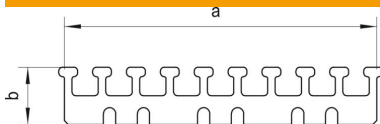

## Kaapelikiinnike LKM kanavan leveys 200 mm

Tuotenumero: 6249981

Kaapelikiinnike kaapeleiden kiinnittämiseen pystysuorassa asennuksessa.

**St** Teräs

**FS** kuumasinkitystä ohutlevystä DIN EN 10327 ~ 20 µm

### Perustiedot

Tuotenumero	6249981
Nimitys 1	Kaapelipidin
Valmistaja	OBO
Koko	200mm
Materiaali	teräs
Pinta	nauhakuumasinkitty
Pintastandardi	DIN EN 10346
Pienin myyntiyksikkö	10
Määräyksikkö	Kappale
Paino	3,6 kg
Painoyksikkö	kg/100 kpl

### Mitat

Pohjamitta	166 mm
Korkeus	30 mm
Mitta a	166 mm
Mitta b	30 mm