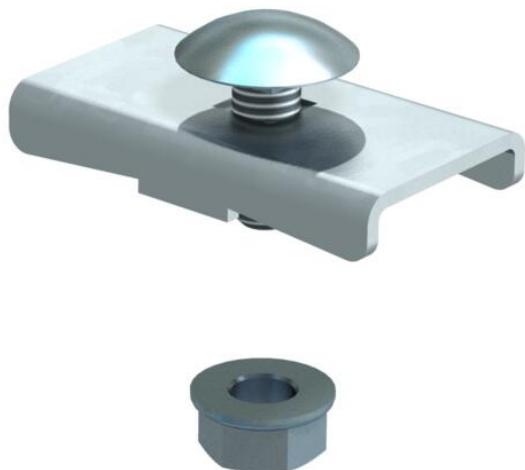

Tekninen tietolehti

Kiinnityskappale LKS 40 FT

Tuotenumero: 6221084

Kiinnityskappale tikashyllyjen kiinnittämiseen.
Kiinnitys seinäkannakkeisiin tyypit MWA 12, AW 15, AW 30 ja AW 55 pakkaukseen kuuluvalla ruuvilla FRSB M6x20.

St Teräs

FT = upottamalla kuumasinkitty

Perustiedot

Tuotenumero	6221084
Tyyppi	LKS 40 FT
Nimitys 1	Kiinnityskappale
Nimitys 2	tikashyllyille L45 ja L60
Valmistaja	OBO
Koko	40x22
Materiaali	teräs
Pinta	= upottamalla kuumasinkitty
Pintastandardi	DIN EN ISO 1461
Pienin myyntiyksikkö	10
Määräyksikkö	Kappale
Paino	2,4 kg
Painoyksikkö	kg/100 kpl

Tekninen tietolehti

Kiinnityskappale LKS 40 FT

Tuotenumero: 6221084

Mitat