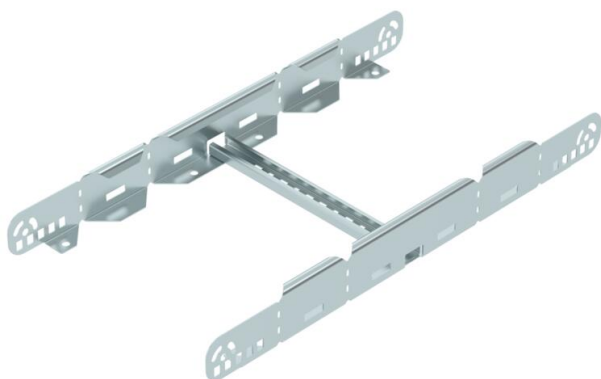

Tekninen tietolehti

Jatkokappale, monitoimi FS

Tuotenumero: 6225712

Monitoiminen jatkokappale tikashyllyjen liittämiseen sivun korkeudella 60 mm. Sen avulla voi tehdä symmetrisiä ja epäsymmetrisiä kavennuksia, portaattomia kulmia 0-60° ja T-kappaleita.

St Teräs

FS kuumasinkitystä ohutlevystä DIN EN 10327 ~ 20 µm

Perustiedot

Tuotenumero	6225712
Nimitys 1	Jatkokappale
Nimitys 2	tikashyllyjä varten
Valmistaja	OBO
Koko	60x300
Materiaali	teräs
Pinta	nauhakuumasinkitty
Pintastandardi	DIN EN 10346
Pienin myyntiyksikkö	1
Määräyksikkö	Kappale
Paino	129,7 kg
Painoyksikkö	kg/100 kpl

Tekninen tietolehti

Jatkokappale, monitoimi FS

Tuotenumero: 6225712

Mitat

Pituus	604 mm
Pohjamitta	300 mm
Korkeus	60 mm
Levyn paksuus	1,5 mm
Mitta B	300 mm

Tekniset tiedot

Malli	Jatkokappale
Palonkestävyys	ei
Sopii lankahyllylle	ei
Sopii tikashyllylle	kyllä
Sopii levyhyllylle	ei
Sopii levy- ja tikashyllyjen leveydelle maks.	300 mm
Sopii levy- ja tikashyllyjen leveydelle min.	300 mm
Soveltuu kaapelihyllyjen sivun korkeudelle	60 mm
Jatkokappale, vaakasuora	ei
Jatkokappale, pystysuora	ei
Ruostumaton teräs, peitattu	ei
Liitântätapa	Jatkokappale