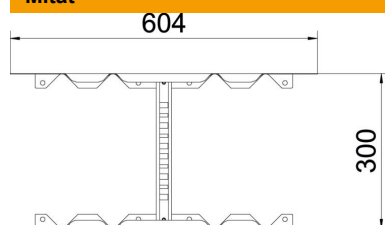

Tekninen tietolehti

Jatkokappale, monitoimi FS

Tuotenumero: 6225712

Monitoiminen jatkokappale tikashyllyjen liittämiseen sivun korkeudella 60 mm. Sen avulla voi tehdä symmetrisiä ja epäsymmetrisiä kavennuksia, portaattomia kulmia 0-60° ja T-kappaleita.

St Teräs

FS kuumasinkitystä ohutlevystä DIN EN 10327 ~ 20 µm

Perustiedot

Tuotenumero	6225712
Nimitys 1	Jatkokappale
Nimitys 2	tikashyllyjä varten
Valmistaja	OBO
Koko	60x300
Materiaali	teräs
Pinta	nauhakuumasinkitty
Pintastandardi	DIN EN 10346
Pienin myyntiyksikkö	1
Määräyksikkö	Kappale
Paino	129,7 kg
Painoyksikkö	kg/100 kpl

Tekninen tietolehti

Jatkokappale, monitoimi FS

Tuotenumero: 6225712

Mitat

Pituus	604 mm
Pohjamitta	300 mm
Korkeus	60 mm
Levyn paksuus	1,5 mm
Mitta B	300 mm

Tekniset tiedot

Malli	Jatkokappale
Palonkestävyys	ei
Sopii lankahyllylle	ei
Sopii tikashyllylle	kyllä
Sopii levyhyllylle	ei
Sopii levy- ja tikashyllyjen leveydelle maks.	300 mm
Sopii levy- ja tikashyllyjen leveydelle min.	300 mm
Soveltuu kaapelihyllyjen sivun korkeudelle	60 mm
Jatkokappale, vaakasuora	ei
Jatkokappale, pystysuora	ei
Ruostumaton teräs, peitattu	ei
Liitântätapa	Jatkokappale