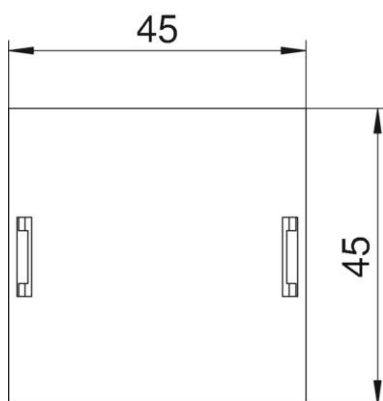

### Mitat

Pituus	45 mm
Pohjamitta	45 mm
Korkeus	3,75 mm