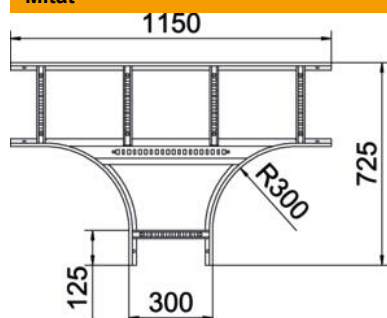

## T-kappale 60 FS

Tuotenumero: 6225212

T-kappale, vaakasuora, hitsatulla pienalla kaikille tikashyllytyypeille sivun korkeudella 60 mm.  
Jatkokappaleet on tilattava erikseen.

**St** Teräs

**FS** kuumasinkitystä ohutlevystä DIN EN 10327 ~ 20 µm

### Perustiedot

Tuotenumero	6225212
Nimitys 1	T-kappale
Nimitys 2	tikashyllyjä varten
Valmistaja	OBO
Koko	60x300
Materiaali	teräs
Pinta	nauhakuumasinkitty
Pintastandardi	DIN EN 10346
Pienin myyntiyksikkö	1
Määräyksikkö	Kappale
Paino	531 kg
Painoyksikkö	kg/100 kpl

### Mitat

Pohjamitta	300 mm
Korkeus	60 mm
Mitta B	300 mm
Mitta R	300 mm