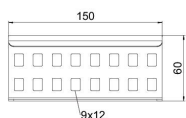

Jatkokappale tikashyllyjen ja kulmakappaleiden liittämiseen sivumitalla 60 mm. Ruuvikiinnitys varmistaa potentiaalintasauksen jatkuvuuden.

St Teräs

FS kuumasinkitystä ohutlevystä DIN EN 10327 ~ 20 µm

Perustiedot

Tuotenumero	6208840
Nimitys 1	Jatkokappale
Nimitys 2	tikashyllyjä varten
Valmistaja	OBO
Koko	64x150
Materiaali	teräs
Pinta	nauhakuumasinkitty
Pintastandardi	DIN EN 10346
Pienin myyntiyksikkö	10
Määräyksikkö	Kappale
Paino	22 kg
Painoyksikkö	kg/100 kpl

Mitat

Mitat	64x150
Pituus	150 mm
Pohjamitta	28 mm
Korkeus	64 mm
Levyn paksuus	1,5 mm

Tekniset tiedot

Malli	Jatkokappale LGV
Sopii lankahyllylle	ei
Sopii tikashyllylle	kyllä
Sopii levyhyllylle	ei
Soveltuu kaapelihyllyjen sivun korkeudelle	60 mm
Jatkokappale, vaakasuora	ei
Jatkokappale, pystysuora	ei
Ruostumaton teräs, peitattu	ei
Liitântätapa	Jatkokappale