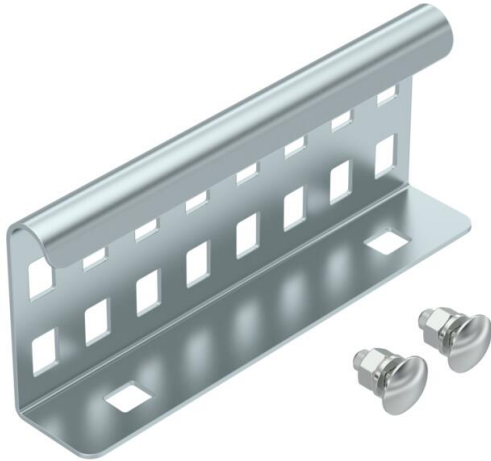

Jatkokappale tikashyllyjen ja kulmakappaleiden liittämiseen sivumitalla 60 mm. Ruuvikiinnitys varmistaa potentiaalintasauksen jatkuvuuden.

St Teräs

FS kuumasinkitystä ohutlevystä DIN EN 10327 ~ 20 µm

Perustiedot

Tuotenumero	6208840
Nimitys 1	Jatkokappale
Nimitys 2	tikashyllyjä varten
Valmistaja	OBO
Koko	64x150
Materiaali	teräs
Pinta	nauhakuumasinkitty
Pintastandardi	DIN EN 10346
Pienin myyntiyksikkö	10
Määräyksikkö	Kappale
Paino	22 kg
Painoyksikkö	kg/100 kpl

Mitat

Mitat	64x150
Pituus	150 mm
Pohjamitta	28 mm
Korkeus	64 mm
Levyn paksuus	1,5 mm

Tekniset tiedot

Malli	Jatkokappale LGV
Sopii lankahyllylle	ei
Sopii tikashyllylle	kyllä
Sopii levyhyllylle	ei
Soveltuu kaapelihyllyjen sivun korkeudelle	60 mm
Jatkokappale, vaakasuora	ei
Jatkokappale, pystysuora	ei
Ruostumaton teräs, peitattu	ei
Liitântätapa	Jatkokappale