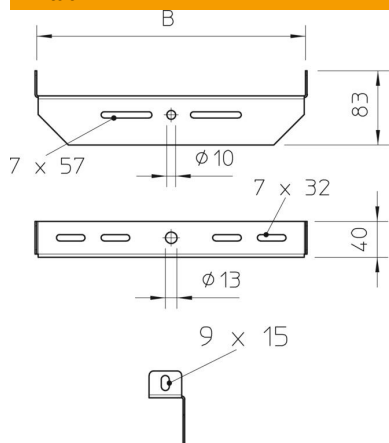

### Perustiedot

Tuotenumero	6358856
Nimitys 1	Keskikannatin
Nimitys 2	yleinen
Valmistaja	OBO
Koko	B300mm
Materiaali	teräs
Pinta	nauhakuumasinkitty
Pintastandardi	DIN EN 10346
Pienin myyntiyksikkö	1
Määräyksikkö	Kappale
Paino	39,3 kg
Painoyksikkö	kg/100 kpl

### Mitat

Pohjamitta	300 mm
Mitta B	300 mm